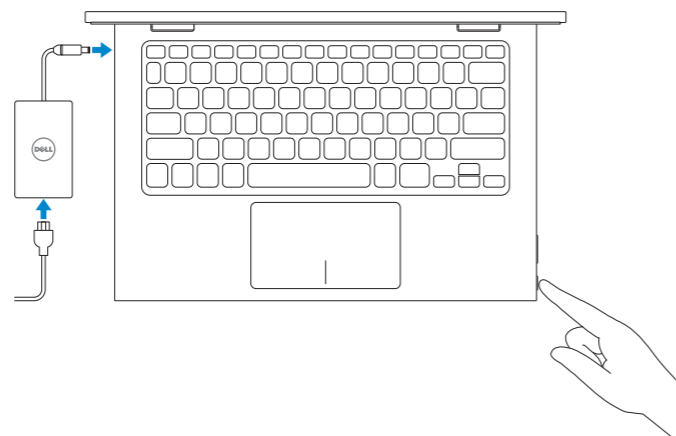

Inspiron 11

3000 Series

Quick Start Guide

Hurtig startguide

Pikaopas

Hurtigstart

Snabbstartguide

1 Connect the power adapter and press the power button

Tilslut strømadapteren og tryk på tænd/sluk-knappen

Kytke verkkolaite ja paina virtapainiketta

Slik kobler du til strømadapteren og trykker på strømknappen

Anslut strömadaptern och tryck på strömbrytaren