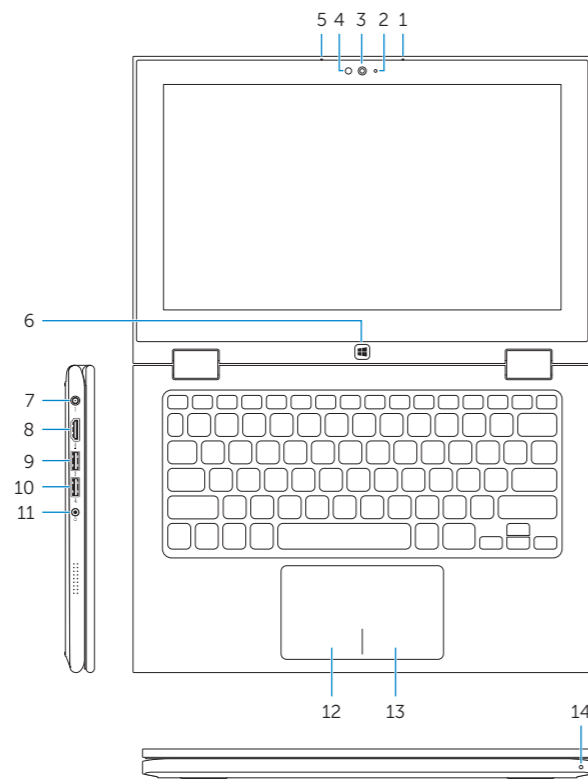

Inspiron 3147/3148

Features

Funktioner | Ominaisuudet | Funksjoner | Funktionen

1. Right microphone
2. Camera-status light
3. Camera
4. Ambient-light sensor
5. Left microphone
6. Windows button
7. Power-adaptor port
8. HDMI port
9. USB 3.0 port
10. USB 2.0 port
11. Headset port
12. Left-click area
13. Right-click area
14. Power and battery-status light
15. Power button
16. Volume-control buttons (2)
17. USB 2.0 port
18. Media-card reader
19. Security-cable slot
20. Regulatory label
21. Service Tag label