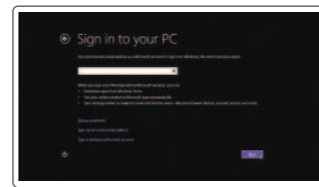

2 Finish Windows setup

Afslut Windows installation | Suorita Windows-asennus loppuun

Fullfør oppsett av Windows | Slutför Windows-inställningen

Enable security and updates

Aktiver sikkerhed og opdateringer

Ota suojaus ja päivitykset käyttöön

Aktiver sikkerhet og oppdateringer

Aktiviera säkerhet och uppdateringar

Connect to your network

Tilslut til dit netværk

Muodosta verkkoyhteys

Koble deg til nettverket ditt

Anslut till ditt nätverk

Sign in to your Microsoft account or create a local account

Log på din Microsoft-konto eller opret en lokal konto

Kirjaudu Microsoft-tilillesi tai luo paikallinen tili

Logg inn på Microsoft-kontoen din eller opprett en lokal konto